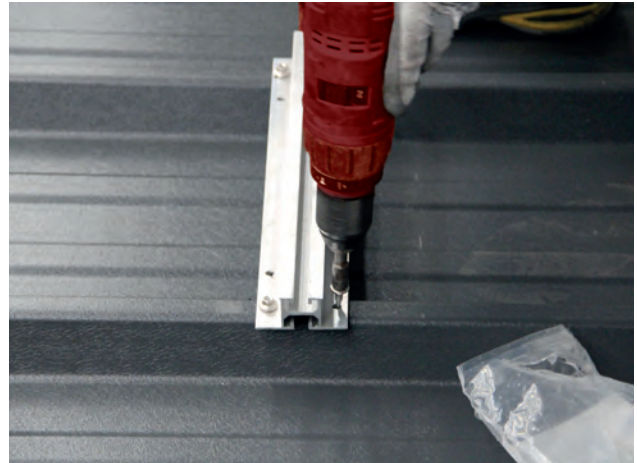

Jorisolar

RS-R

Le système Jorisolar RS-R vous permet d'utiliser 1 rail pour plusieurs applications.
Suivant le besoin du chantier, le sens de la pose est possible en portrait ou en paysage.

Possibilité de montage sur bacs secs

Sur profil 40.250.1000 Aquafix

Sur profil 45.333.1000 Aquafix

Possibilité de montage sur panneaux

Jl Roof 1000, la solution thermique pour les bâtiments industriels et agricoles.

Jl Panneau Eco, la solution économique en panneau sandwich.

Vulcasteel Roof, la solution pour les couvertures avec exigence feu, A2-s1-d0

Montage simple et rapide

Posez

Fixez

Glissez

Posez

Fixez

Fixez